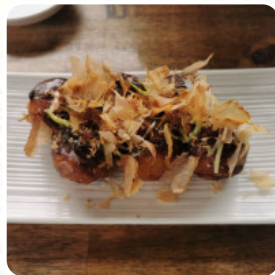

A complete [menu](#) of Shiro Ramen from the Creek in Stoney Creek covering all **18** meals and drinks can be found here on the menu. For **changing offers**, please get in touch via phone or use the contact details provided on the website.